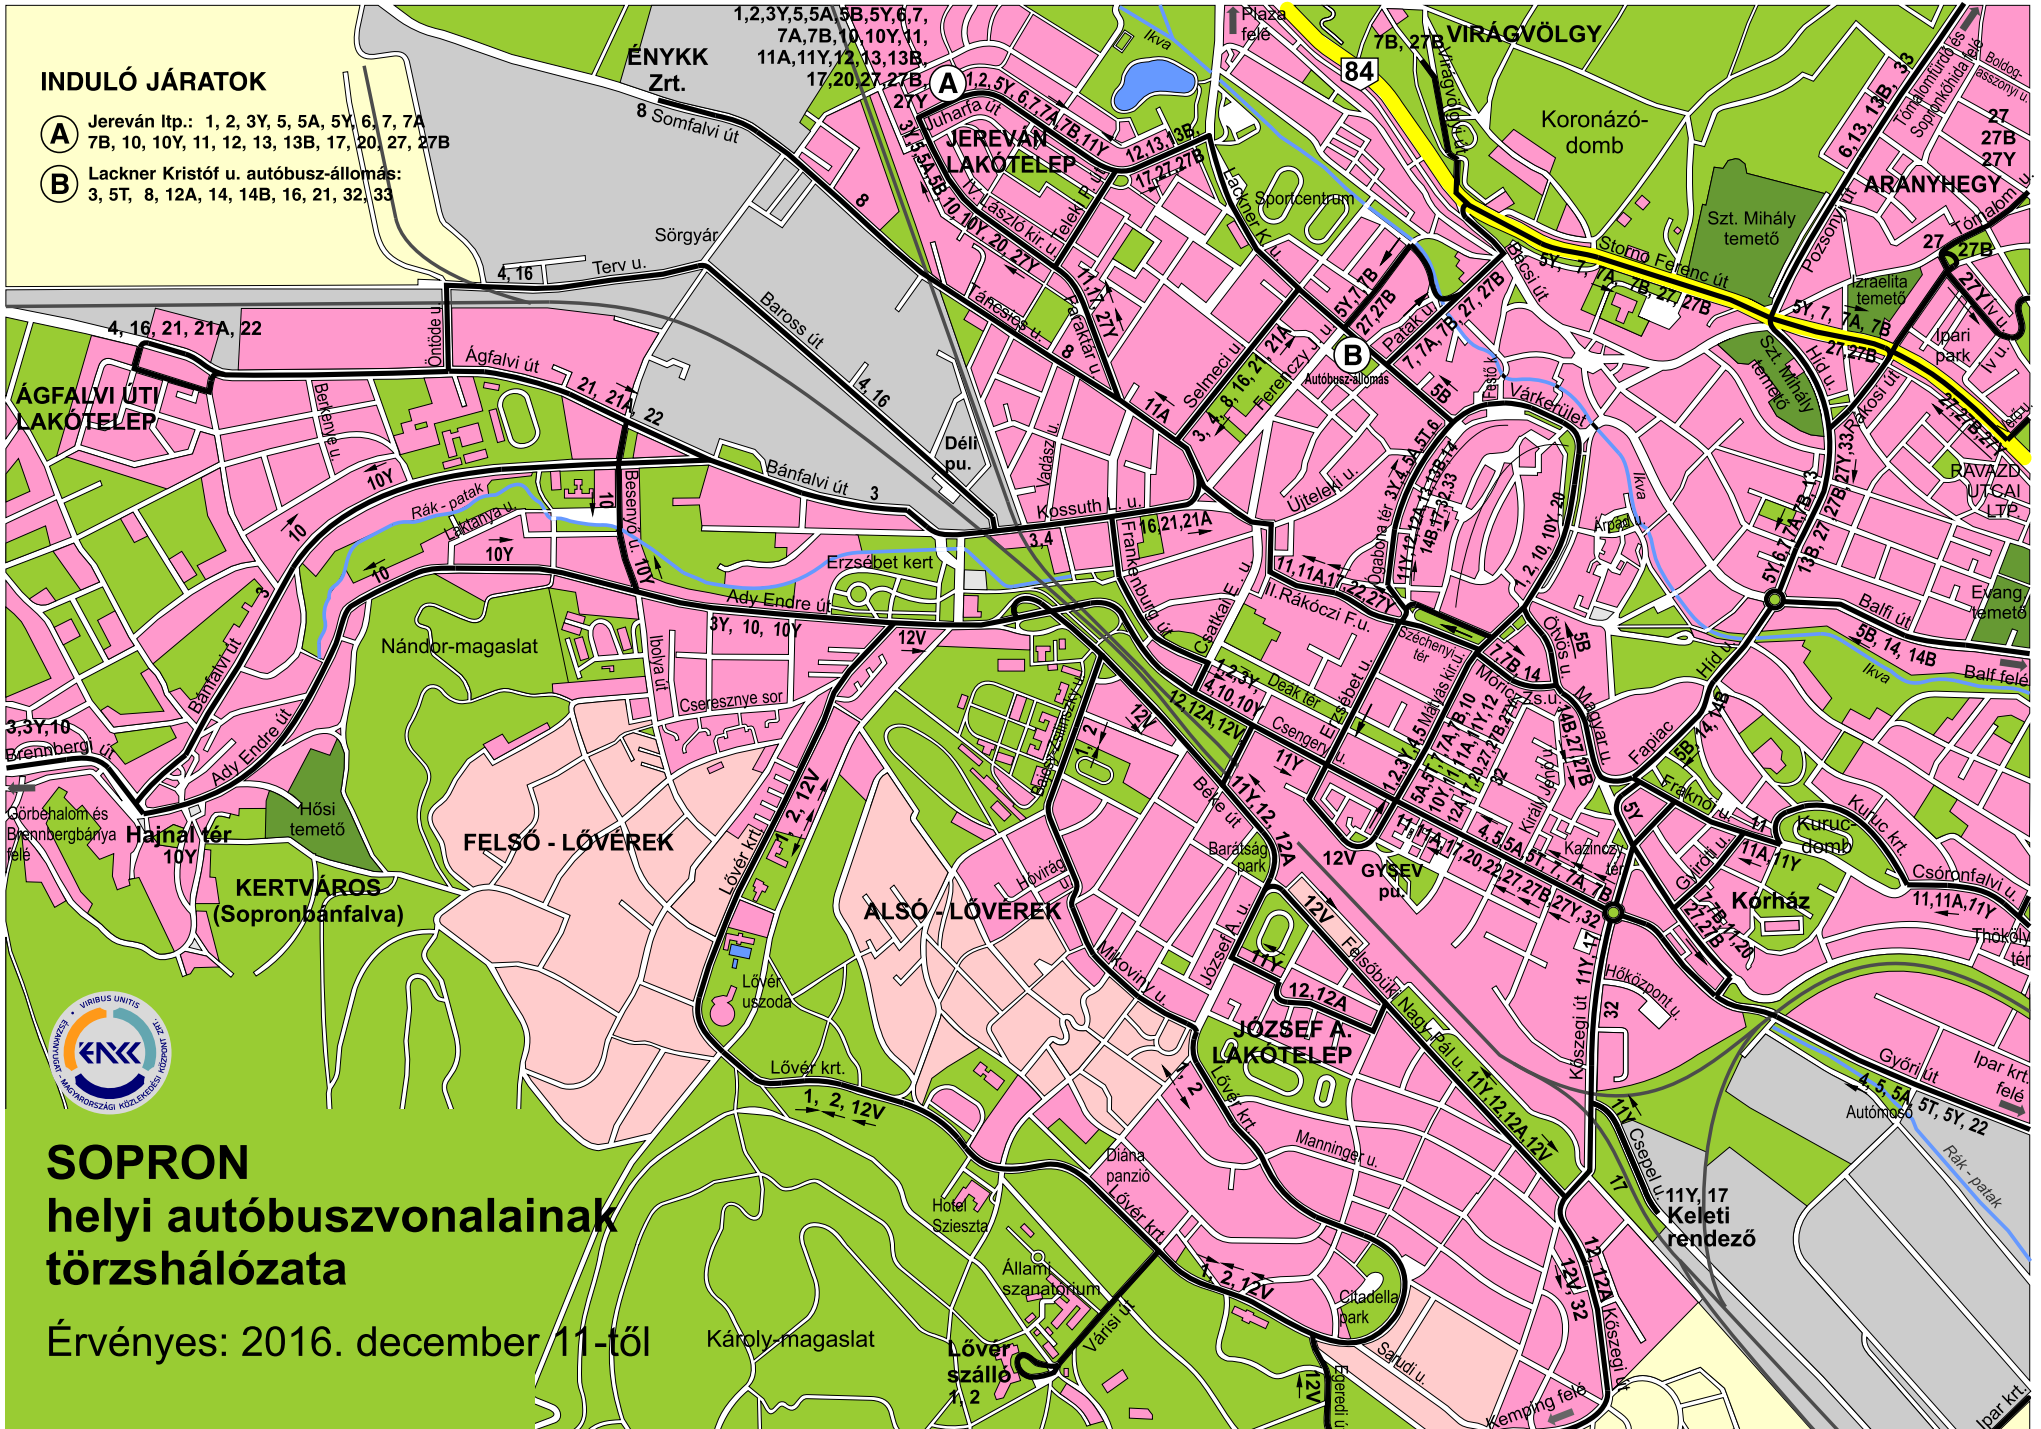

INDULÓ JÁRATOK

- A** Jereván ltp.: 1, 2, 3Y, 5, 5A, 5Y, 6, 7, 7A, 7B, 10, 10Y, 11, 12, 13, 13B, 17, 20, 27, 27B
- B** Lackner Kristóf u. autóbusz-állomás: 3, 5T, 8, 12A, 14, 14B, 16, 21, 32, 33

SOPRON helyi autóbuszvonalainak törzshálózata