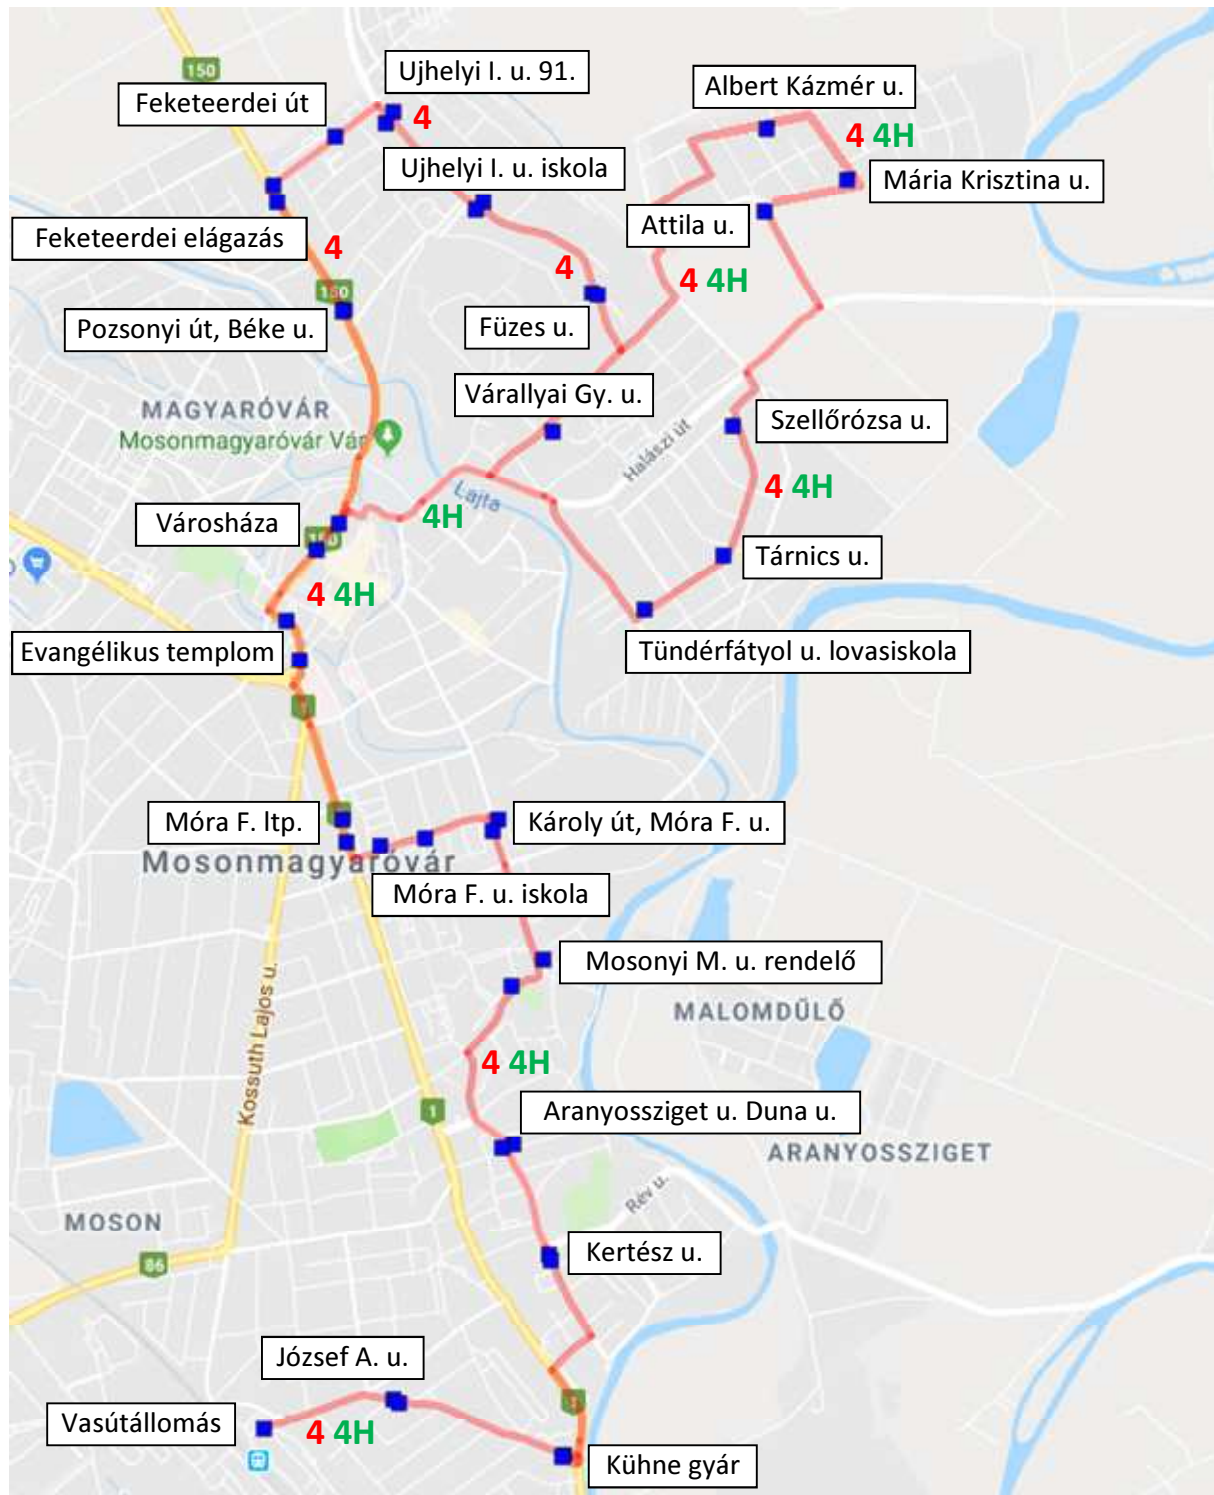

A 4, 4H JELZÉSŰ AUTÓBUSZJÁRATOK ÚTVONALA ÉS MEGÁLLÓHELYEI 2018. DECEMBER 9-TŐL

4A

VASÚTÁLLOMÁS – Kossuth Lajos utca – Városháza – AUTÓBUSZ-VÉGÁLLOMÁS

Megállóhelyek	Menetidő
Vasútállomás	0
Ostermayer utca	1
Damjanich utca	3
Lópor utca	4
Evangélikus templom	6
Városháza	8
Kossuth Lajos Gimnázium	9
Terv utca, Ifjúság utca	10
Hold utca	11
Autóbusz-végállomás	13

VASÚTÁLLOMÁS megállóhelyről indul:

Tanítási napokon:

7.15   7.20   órakor